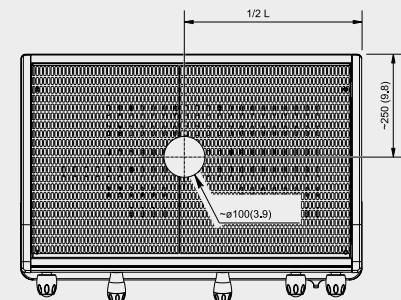

E98 RE

E98 RE A2
L1 498 mm
L 770 mm

E98 RE A3
L1 698 mm
L 970 mm

E98 RE A2

Versione bicchieri alti / Version grande tasse
Tall cup version / Erhöhte Ausführung
Versión vasos altos / Versão copos altos

E98 RE S2