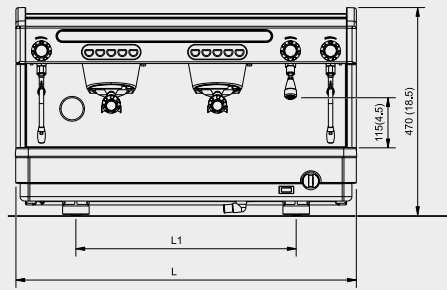

E98 RE

E98 RE A2
L1 498 mm
L 770 mm

E98 RE A3
L1 698 mm
L 970 mm

E98 RE A2

Versione bicchieri alti / Version grande tasse
Tall cup version / Erhöhte Ausführung
Versión vasos altos / Versão copos altos

E98 RE S2