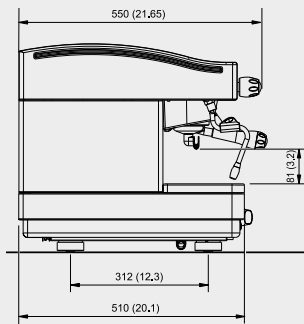

E98 RE

E98 RE A2
L1 498 mm
L 770 mm

E98 RE A3
L1 698 mm
L 970 mm

E98 RE A2

Versione bicchieri alti / Version grande tasse
Tall cup version / Erhöhte Ausführung
Versión vasos altos / Versão copos altos

E98 RE S2